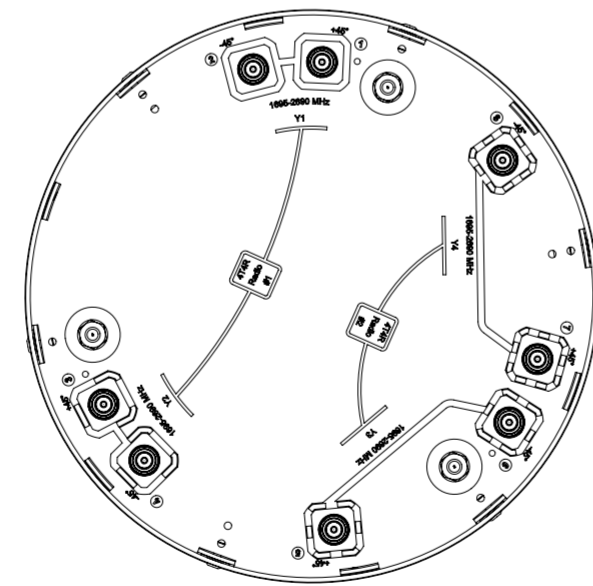

REVISION
A

V4-360S-HG-F2

VIEW A-A  
SCALE 1 : 5  
BOT BKT NOT SHOWN