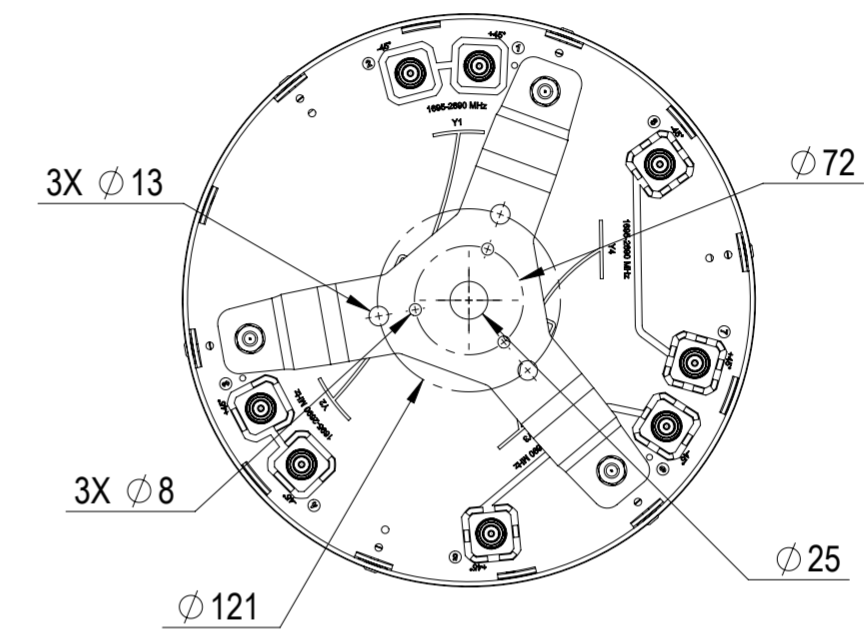

REVISION
A

V4-360S-HG-F2

VIEW A-A  
SCALE 1 : 5  
BOT BKT NOT SHOWN